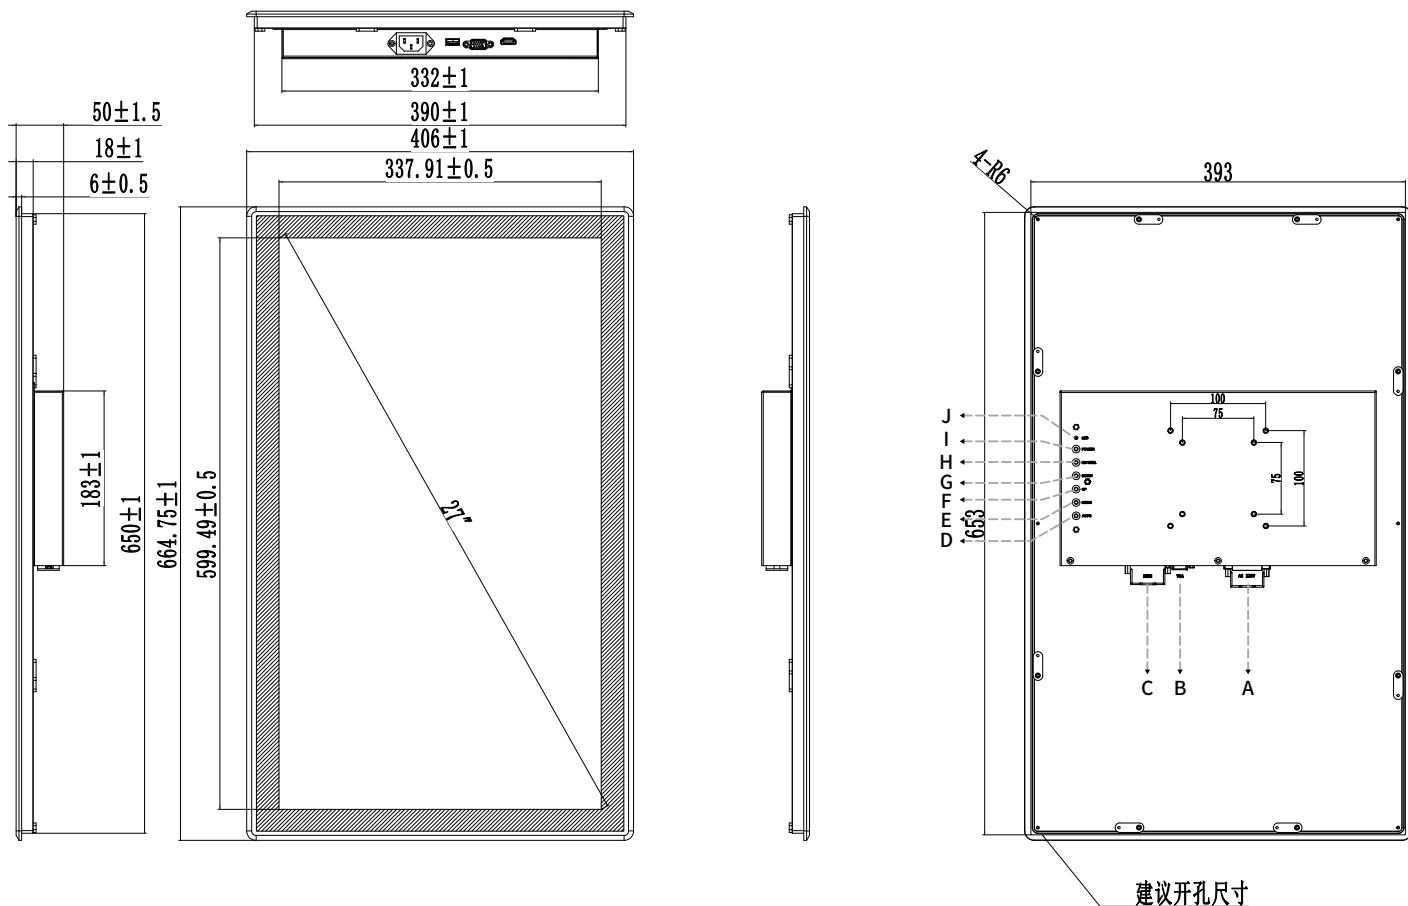

## 产品特点:

- 铝合金面板，钣金后盖
- 27" TFT LCD 最佳分辨率1920\*1080
- 嵌入式和VESA式安装方式
- VGA/HDMI多种信号输入
- AC220V输入

## 产品参数

	名称	规格参数
液晶屏	屏幕类型	27" TFT LCD 分辨率 1920*1080
	背光技术	WLED
	背光亮度	270cd/m <sup>2</sup>
	对比度	4000 : 1 (Typ.)
	颜色数量	16.7M , 72% NTSC
	显示面积	337.9(宽)×599.5(高)mm
接口	开关指示	机器背包处设有开关, 指示灯和功能按键
	信号输入	HDMI*1、VGA*1
	其他接口	AC 220V IN
箱体结构	材料	铝合金前面板达到IP65防护等级,高强度钣金背包结构
	安装	嵌入式和VESA式安装方式
	总体尺寸	406mm×664.8mm×50mm
	开孔尺寸	393mm×653mm
	随机配件	电源线、嵌入式安装卡扣
	重量	8.7KG
电源及环境参数	工作温度	-20~60°C
	存储温度	-20~70°C
	相对湿度	10%-90% , No Frost
	电源输入	AC 220V
	振动	5-500HZ, 1.5G, 0.15MM 峰峰值
	冲击	10G(11MS)
	功耗	30.5W

产品工程图

A	B	C	D	E	F	G	H	I	J
AC 220V	VGA	HDMI	AUTO	MENU	UP	DOWN	EXIT/SEL	POWER	LED

订购指南

产品型号	描述
TPM-B3270-Q	27" TFT LCD/1920*1080分辨率/AC 220V输入/1*HDMI IN、1*VGA IN
可选配件	VGA线 / HDMI线