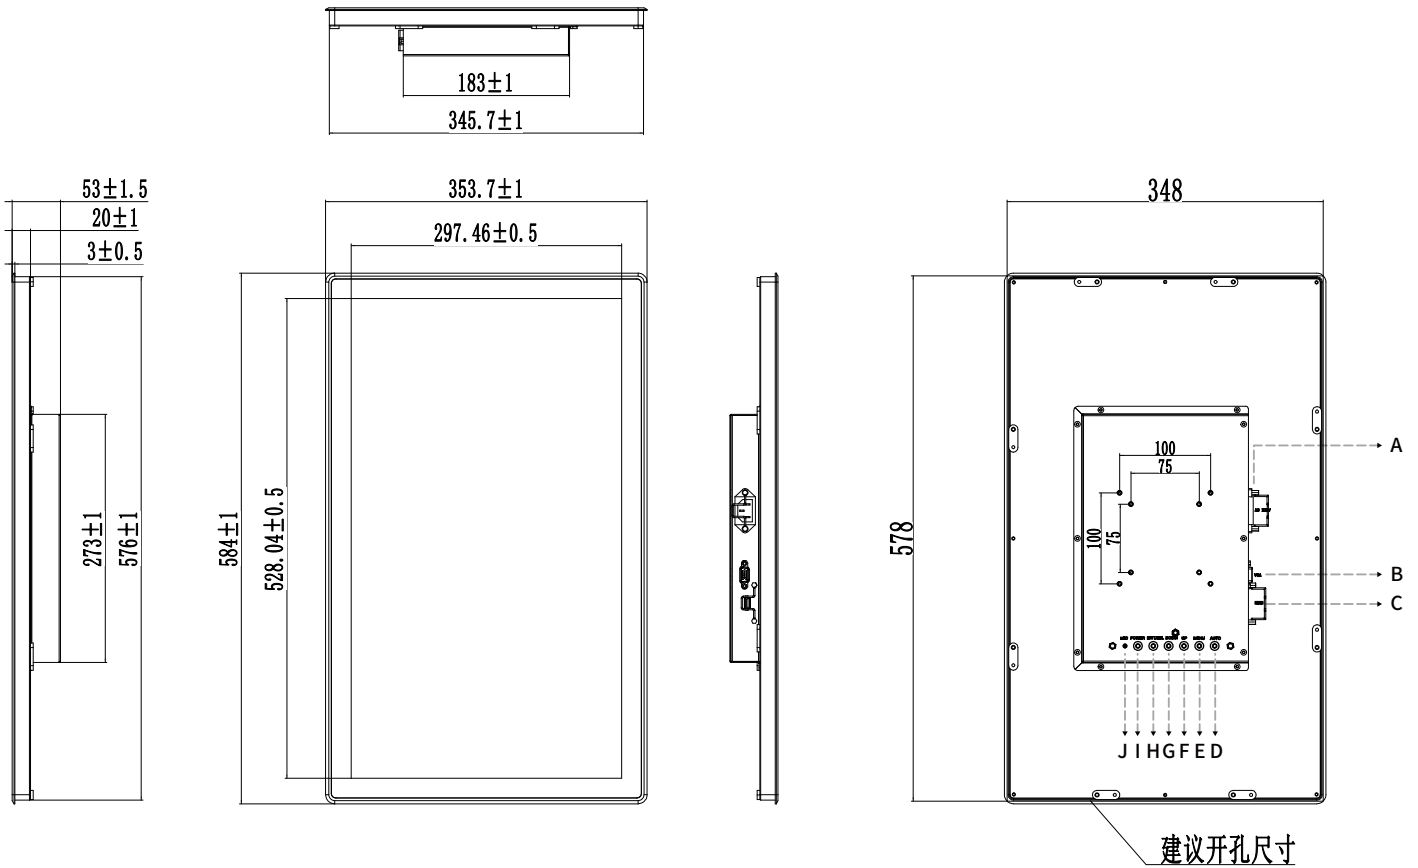

## 产品特点:

- 铝合金面板，钣金后盖
- 23.8" TFT LCD 最佳分辨率1920\*1080
- 嵌入式和VESA式安装方式
- VGA/HDMI多种信号输入
- AC220V输入

## 产品参数

	名称	规格参数
液晶屏	屏幕类型	23.8" TFT LCD 分辨率 1920*1080
	背光技术	WLED
	背光亮度	350cd/m <sup>2</sup>
	对比度	1500 : 1 (Typ.)
	颜色数量	16.7M , 72% NTSC
	显示面积	296.5(宽)×527(高)mm
接口	开关指示	机器背包处设有开关, 指示灯和功能按键
	信号输入	HDMI*1、VGA*1
	其他接口	AC 220V IN
箱体结构	材料	铝合金前面板达到IP65防护等级,高强度钣金背包结构
	安装	嵌入式和VESA式安装方式
	总体尺寸	353.7mm×584mm×53mm
	开孔尺寸	348mm×578mm
	随机配件	电源线、嵌入式安装卡扣
	重量	6.2KG
电源及环境参数	工作温度	-20~60°C
	存储温度	-20~70°C
	相对湿度	10%-90% , No Frost
	电源输入	AC 220V
	振动	5-500HZ, 1.5G, 0.15MM 峰峰值
	冲击	10G(11MS)
	功耗	22.7W

产品工程图

A	B	C	D	E	F	G	H	I	J
AC 220V	VGA	HDMI	AUTO	MENU	UP	DOWN	EXIT/SEL	POWER	LED

订购指南

产品型号	描述
TPM-B3238-Q	23.8 "TFT LCD/1920*1080分辨率/AC 220V输入/1*HDMI IN、1*VGA IN
可选配件	VGA线 / HDMI线